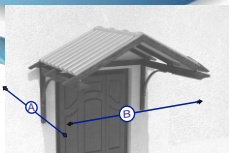

TF. RUSTIC

Standard Dimensionen

Model	(A) Tiefe	(B) Breite
TF Entry	100 cm	150 cm

Herstellung in allen Dimensionen

Technische Spezifikationen ;

- *Eingangs-Pergola im klassischen Look
- *Geeignete Verwendung als Eingangs-Pergola in Ihrem Haus, Arbeitsbereich, Hotel, Restaurant usw.
- *Struktur aus eloxiertem Aluminium, Holzstruktur
- *Dachziegel aus Polymerziegeln,
- *Als Ihrer Wahl Holz- oder RAL-Strukturfarbe