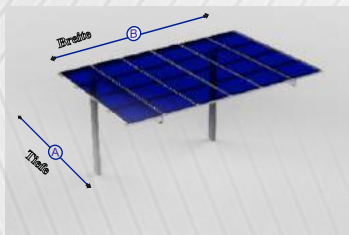

TF. P2 CARPORT

Standard Dimensionen

Model	(A) Tiefe	Module	(B) Breite
TF P2	250 cm	6 (2 Post)	504 cm