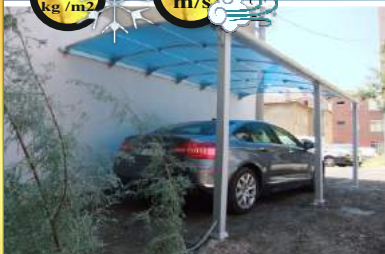

Technische Spezifikationen

- *3mm solide PC Dachplatte ,100% UV-Schutz
- *Struktur aus eloxiertem Aluminium.
- *Integrierte Regenrinne.
- *Mehrere Jahre langwartungsfrei.
- *Geeignete Verwendung für Veranda oder Carport zur Wandmontage