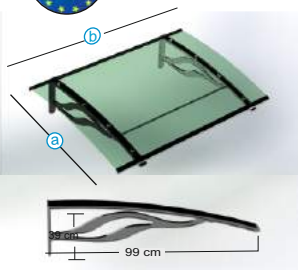

3 mm Pmma Dachplatte, Aluminiumstruktur .

Dimensionen

Model (A) Tiefe (B) Breite

TF PROLUX SER. 150 cm 150 cm

TF PROLUX SERIAL HL : HOHE TRAGFÄHIGKEIT (100 KG/M²)

TF PROLUX SER. HL 150 cm 90 cm

semcom

Angemessener Preis von hoher Qualität

Design Für Exzellenz

4 mm Pmma Dachplatte, Aluminiumstruktur .

Dimensionen

Model	(A) Tiefe	(B) Breite
TF DELUX EXT.	100 cm	140 cm
TF DELUX EXT.	100 cm	160 cm

Keine Begrenzung der Erweiterungen

3 mm Pmma Dachplatte, Aluminiumstruktur .