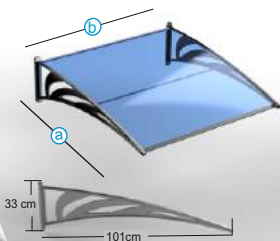

Design Für Exzellenz

Einfache und moderne Lösungen

Die Halterungen bestehen aus Compound Engineering Polymer. Die Dachplatte besteht aus 3 mm PMMA mit 100% UV-Schutz. Schützt auch vor allen Arten von Chemikalien.

Dimensionen

Model	(A) Tiefe	(B) Breite
TF STD 1.10	100 cm	100 cm
TF STD 1.12	100 cm	120 cm

semcom