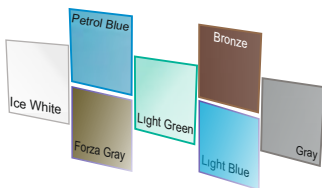

6Erweiterte Vegetationsperiode 7 Weitere Formen und Größen verfügbar 8 Schnellere Installation.

TF STANDARD SERIAL

TF DE LUX EXTENDED

TF PRO.LUX SERIAL

TF

TF STANDARD

TF PRO. LUX EXTENDED

TF CLASS

ALLGEMEINE EIGENSCHAFTEN UND SORTIMENT

Struktur Farbe

Farbskala Für Dach

Design Für Exzellenz

Stilvoller Schutz

4 oder 6 mm Pmma Dachplatte,
Holzfarbige Aluminium Struktur,
Optional LED-Beleuchtung

Dimensionen