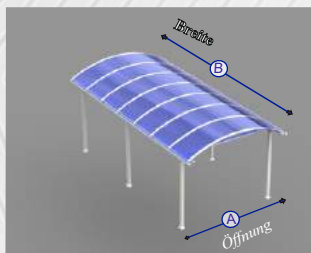

TF. DOM CARPORT

Standard Dimensionen

Model	(a) Öffnung	Module	(b) Breite
TF DOM	300 cm	5	421 cm
TF DOM	300 cm	6	504 cm
TF DOM	300 cm	7	587 cm

TF DOM CARPORT HL: HOHE TRAGFÄHIGKEIT (100 KG/M²)

Model	(a) Öffnung	Module	(b) Breite
TF DOM. HL	300 cm	7	447 cm
TF DOM. HL	300 cm	8	510 cm
TF DOM. HL	300 cm	9	573 cm

TRASP/FORZA