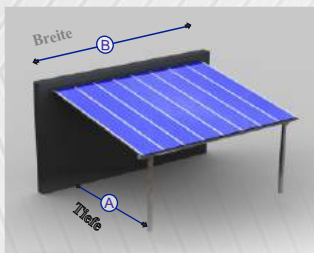

TF. SMART VERANDA

Standard Dimensionen

Model	(A) Tiefe	Module	(B) Breite
TF SMART	450 cm	5	346 cm
TF SMART	450 cm	6	414 cm
TF SMART	450 cm	7	482 cm
TF SMART	450 cm	8	550 cm

Möglichkeit zur Herstellung unterschiedlicher Abmessungen

10 mm 4 Wand Polycarbonat Platten