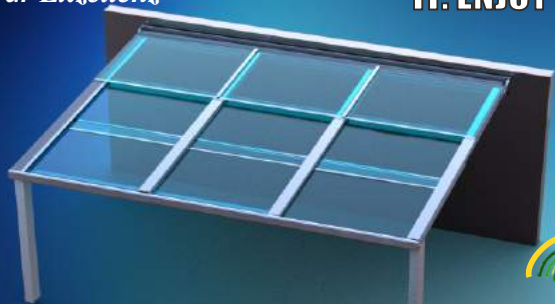

Design Für Exzellenz

TF. ENJOY

Öffnen & Schließen
Genießen Sie Ihren Schatten

Schneelast

80

kg /m²

Luftwiderstand

40

m/s