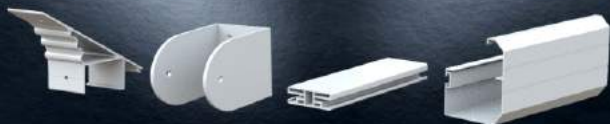

TF. DOM CARPORT

Standard Dimensionen

Model	(a) Öffnung	Module	(b) Breite
TF DOM	300 cm	5	421 cm
TF DOM	300 cm	6	504 cm
TF DOM	300 cm	7	587 cm

TF DOM CARPORT HL: HOHE TRAGFÄHIGKEIT (100 KG/M²)

Model	(a) Öffnung	Module	(b) Breite
TF DOM. HL	300 cm	7	447 cm
TF DOM. HL	300 cm	8	510 cm
TF DOM. HL	300 cm	9	573 cm

TRASP/FORZA