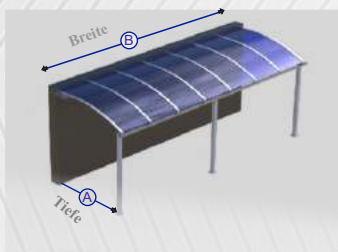

TF. VERANDA

Standard Dimensionen

Model	(A) Tiefe	Module	(B) Breite
TF VER	300 cm	3	255 cm
TF VER	300 cm	4	338 cm
TF VER	300 cm	5	421 cm
TF VER	300 cm	6	504 cm
TF VER	300 cm	7	587 cm

TF VERANDA HL: HOHE TRAGFÄHIGKEIT (100 KG/M²)

Model	(A) HL Tiefe	Module	(B) Breite
TF VER. HL	300 cm	7	447 cm
TF VER. HL	300 cm	8	510 cm
TF VER. HL	300 cm	9	573 cm