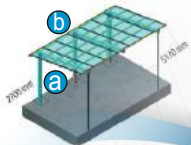

TF P3+2 CARPORT HL:Hohe Tragfähigkeit (120 KG/M²)

Model	(A) Tiefe	Module	(B) Breite
TF P3	270 cm	(3 Post+2)	517 cm

TRANSPAFORZA