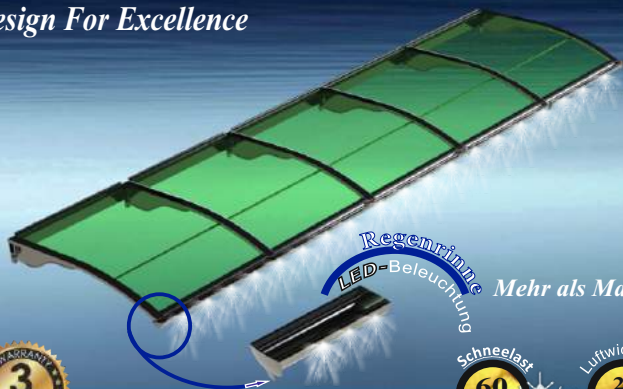

Design For Excellence

Regenrinne
LED-Beleuchtung

Mehr als Markise