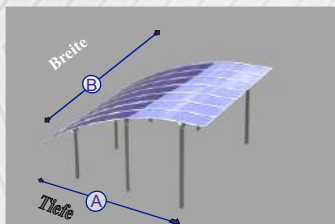

TE. PLUS CARPORT

Standard Dimensions

Model (A) Tiefe Module (B) Breite

TE PLUS CARPORT 575 cm 7 585 cm

TRANSPAFORZA