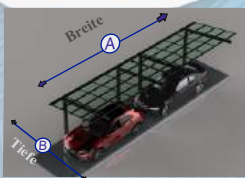

TF P2. I. JOINT