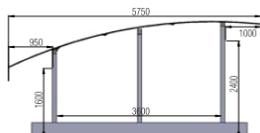

TE. PLUS CARPORT

Standard Dimensions

Model (A) Tiefe Module (B) Breite

TE PLUS CARPORT 575 cm 7 585 cm

TRANSPAFORZA

semcom

Design Für Exzellenz

TF. P3 CARPORT