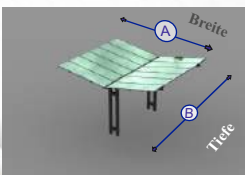

TF P2. M. JOINT

Möglichkeit, ein Mehrparksystem herzustellen. Wohnwagenparkplatz. Patio für Garten, Terrassen und Eingangsbereich.

Model (b)Tiefe Module (a)Breite

TF P2 M.J 504 cm 6x2 (4 Post) 510 cm

TF P2. Y. JOINT