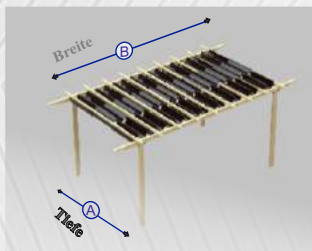

TF. CAMELLIA

Standard Dimensionen

Model	(A) Tiefe	(B) Breite
<u>TF CAMELLIA</u>	<u>580 cm</u>	<u>505 cm</u>

Möglichkeit zur Herstellung unterschiedlicher Abmessungen