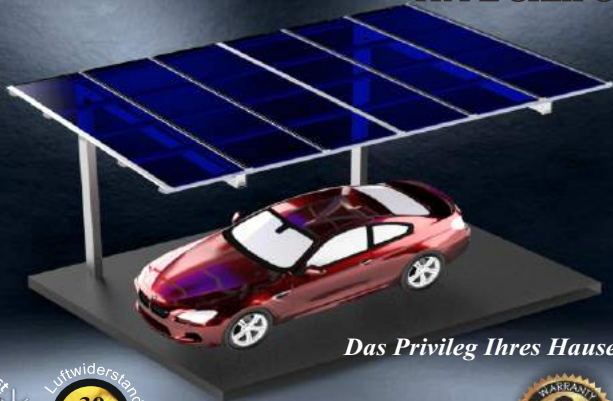

Design Für Exzellenz

TF. P2 CARPORT

Das Privileg Ihres Hauses

Schneelast
62
kg/m²

Luftwiderstand
30
m/s

WARRANTY
3
YEAR
WARRANTY