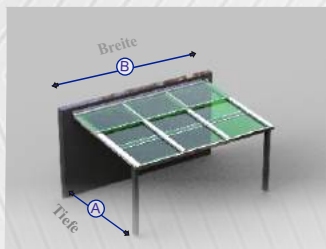

TF. ENJOY

Ⓡ

Standard Dimensionen

Model	(A) Tiefe	(B) Breite
<u>TF ENJOY 30.30</u>	<u>300 cm</u>	<u>300 cm</u>
<u>TF ENJOY 30.45</u>	<u>300 cm</u>	<u>450 cm</u>
<u>TF ENJOY 30.60</u>	<u>300 cm</u>	<u>600 cm</u>
<u>TF ENJOY 45.30</u>	<u>450 cm</u>	<u>300 cm</u>
<u>TF ENJOY 45.40</u>	<u>450 cm</u>	<u>400 cm</u>
<u>TF ENJOY 45.50</u>	<u>450 cm</u>	<u>500 cm</u>
<u>TF ENJOY 45.60</u>	<u>450 cm</u>	<u>600 cm</u>
<u>TF ENJOY 60.60</u>	<u>600</u>	<u>600 cm</u>

semcom