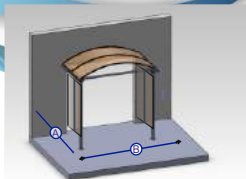

TF. SHELL

Model	(A) Tiefe	(B) Breite
<u>TF Shell</u>	<u>120 cm</u>	<u>200 cm</u>

Möglichkeit zur Herstellung unterschiedlicher Abmessungen

Technische Spezifikationen

- *Struktur aus eloxiertem Aluminium.
- *3 mm Pmma Dachplatten 100% UV-Schutz.
- *Mehrere Jahre lang wartungsfrei.
- *Geeignete Verwendung als Eingangs-Pergola, in Ihrem Haus, Arbeitsbereich, Restaurant usw.
- *Als Ihrer Wahl RAL-Strukturfarbe.