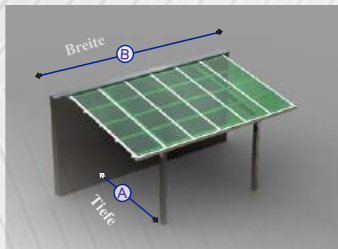

TF. P2 VERANDA

Standard Dimensionen

Model	(A) Tiefe	Module	(B) Breite
TF Pv2	300 cm	5	420 cm
TF Pv2	300 cm	6	504 cm
TF Pv2	300 cm	7	587 cm

Möglichkeit zur Herstellung unterschiedlicher Abmessungen