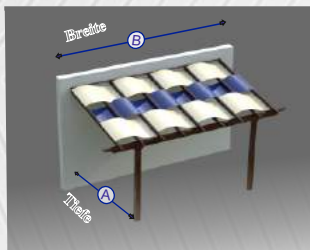

TF. CAMELLIA VERANDA

Standard Dimensionen

Model (A) Tiefe (B) Breite

TF CAMELLIA VER. 580 cm 505 cm

Möglichkeit zur Herstellung unterschiedlicher Abmessungen