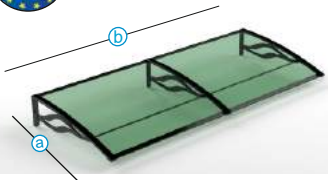

Design Für Exzellenz

4 mm Pmma Dachplatte, Aluminiumstruktur .

Dimensionen

Model	(A) Tiefe	(B) Breite
TF DELUX EXT.	100 cm	140 cm
TF DELUX EXT.	100 cm	160 cm

Keine Begrenzung der Erweiterungen

3 mm Pmma Dachplatte, Aluminiumstruktur .