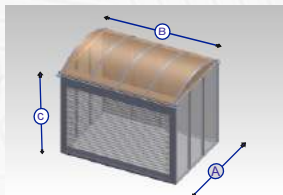

TF. KIOSK

Standard Dimensionen