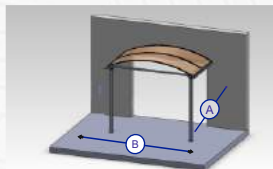

Weitere technische Informationen finden Sie auf Seite 11

TF. DOOR PERGOLA

Standard Dimensionen

Model	(A) Tiefe	Module	(B) Breite
<u>TF DPS</u>	<u>172 cm</u>	<u>2</u>	<u>302 cm</u>
<u>TF DPS</u>	<u>255 cm</u>	<u>3</u>	<u>302 cm</u>
<u>TF DPS</u>	<u>338 cm</u>	<u>4</u>	<u>302 cm</u>