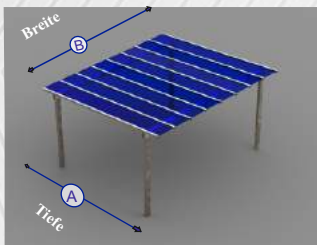

10 mm 4 Wand Polycarbonat Platten

TE. SMART CARPORT