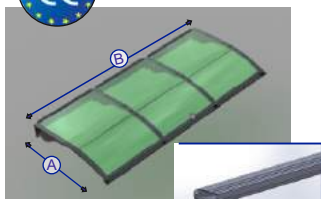

Model	(A) Tiefe	(B) Breite
TF CLASS	149 cm	298 cm

KEINE GRENZE FÜR DEN SERIENANSCHLUS

Design For Excellence

Regenrinne
LED-Beleuchtung

Mehr als Markise

3 mm Pmma Dachplatte,
Holzfarbige Aluminium Struktur,
Optional LED-Beleuchtung