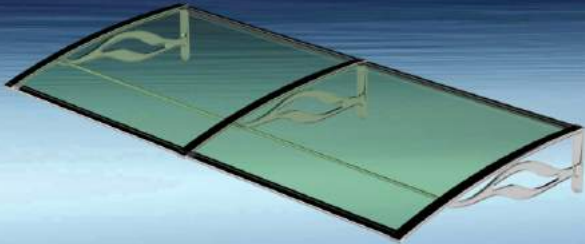

Design Für Exzellenz

4 mm Pmma Dachplatte, Aluminiumstruktur .

Dimensionen

Model	(A) Tiefe	(B) Breite
TF DELUX EXT.	100 cm	140 cm
TF DELUX EXT.	100 cm	160 cm

Keine Begrenzung der Erweiterungen

3 mm Pmma Dachplatte, Aluminiumstruktur .