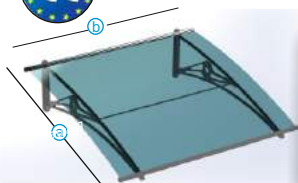

Dimensionen

Model	(A) Tiefe	(B) Breite
<u>TF PROLUX EXT.</u>	<u>150 cm</u>	<u>150 cm</u>
<u>TF PROLUX EXT.</u>	<u>150 cm</u>	<u>170 cm</u>
<u>TF PROLUX EXT.</u>	<u>150 cm</u>	<u>190 cm</u>