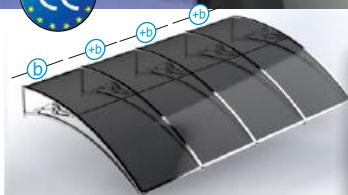

25
m/s

3 mm Pmma Dachplatte, Aluminiumstruktur .

Dimensionen

Model	(A) Tiefe	(B) Breite
<u>TF PROLUX MA XI</u>	<u>200 cm</u>	<u>90 cm</u>

Design Für Exzellenz

Einfache und moderne Lösungen

Die Halterungen bestehen aus Compound Engineering Polymer. Die Dachplatte besteht aus 3 mm PMMA mit 100% UV-Schutz. Schützt auch vor allen Arten von Chemikalien.