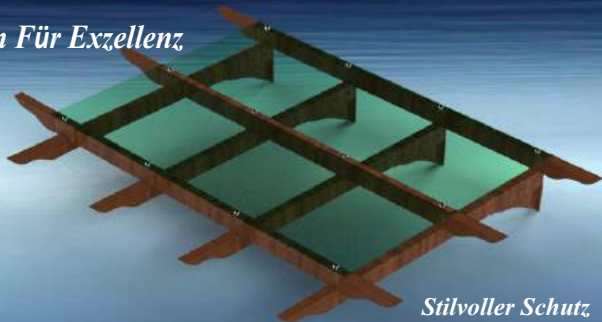

ALLGEMEINE EIGENSCHAFTEN UND SORTIMENT

Struktur Farbe

Farbskala Für Dach

Design Für Exzellenz

Stilvoller Schutz

4 oder 6 mm Pmma Dachplatte,
Holzfarbige Aluminium Struktur,
Optional LED-Beleuchtung

Dimensionen