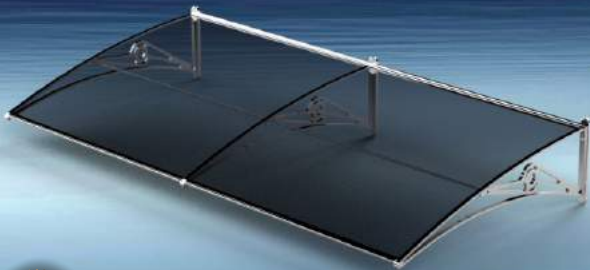

TF. PRO SERIAL

Keine Begrenzung der Erweiterungen

3 mm Pmma Dachplatte, Aluminiumstruktur .