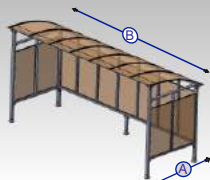

TF. BIKE SHELL

Model	(A) Tiefe	Module	(B) Breite
TF BK	190 cm	4	338 cm
TF BK	190 cm	5	421 cm
TF BK	190 cm	6	507 cm

Herstellung in allen Dimensionen

Technische Spezifikationen:

- *Struktur aus eloxiertem Aluminium.
- *3 mm Pmma Dachplatten, 100% UV-Schutz.
- *Mehrere Jahre lang wartungsfrei.
- *Lösungen für Ihre Fahrzeuge oder können als Lagerraum verwendet werden.
- *Kreative Lösungen für Ihr Zuhause, Ihre Schule, Ihre Arbeit und Ihren öffentlichen Bereich.
- *Möglichkeit, mehrere Verbindungen für mehr Platz herzustellen.