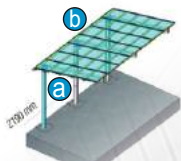

TF.P3 CARPORT

TF P3 CARPORT HL:Hohe Tragfähigkeit (75 KG/M²)

Model	(A) Tiefe	Module	(B) Breite
TF P3	270 cm	(3 Post)	517 cm