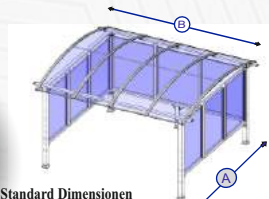

CURVY MODEL