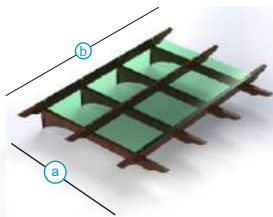

ALLGEMEINE EIGENSCHAFTEN UND SORTIMENT

Struktur Farbe

Farbskala Für Dach

Design Für Exzellenz

Stilvoller Schutz

4 oder 6 mm Pmma Dachplatte,
Holzfarbige Aluminium Struktur,
Optional LED-Beleuchtung

Dimensionen