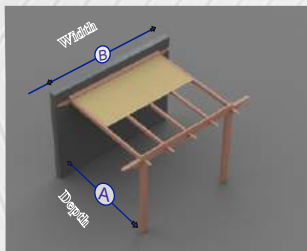

TE. COMFY VERANDA

Standard Dimensionen

Model	(A) Tiefe	(B) Breite
Comfy Veranda	200-300-400-500	200-250-300-350-400 450-500-550-590

Möglichkeit zur Herstellung unterschiedlicher Abmessungen