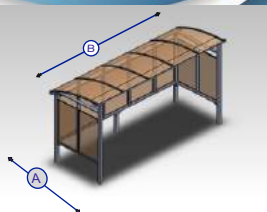

ARROW MODEL

Standard Dimensionen

Model	(A) Tiefe	(B) Breite
TFABS	250 cm	338 cm

Herstellung in allen Dimensionen