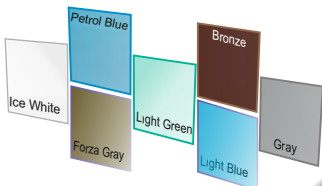

Farbskala Für Dach