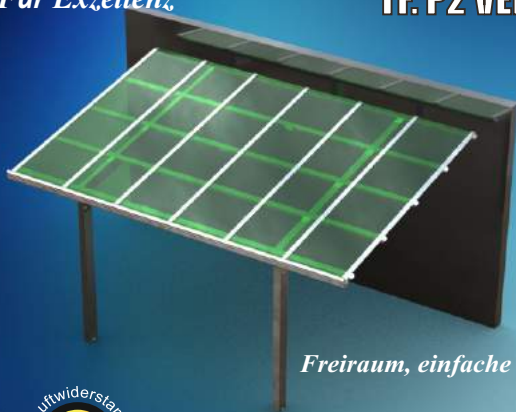

Design Für Exzellenz

TF. P2 VERANDA

Freiraum, einfache Lösungen

Schneelast

62
kg/m²

Luftwiderstand

35
m/s

WARRANTY
3
YEAR
WARRANTY