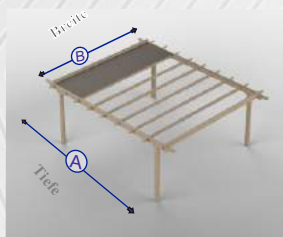

TE. COMFY CAMELLIA