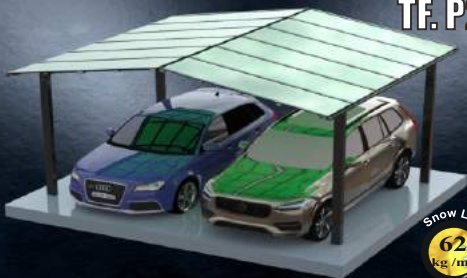

Der TF P2-Carport eignet sich für Autos und andere Fahrzeuge sowie für mehrere Parkplätze

TF. P2 CARPORT

Standard Dimensionen

Model	(A) Tiefe	Module	(B) Breite
TF P2	250 cm	6 (2 Post)	504 cm

semcom

TF. P2 M JOINT