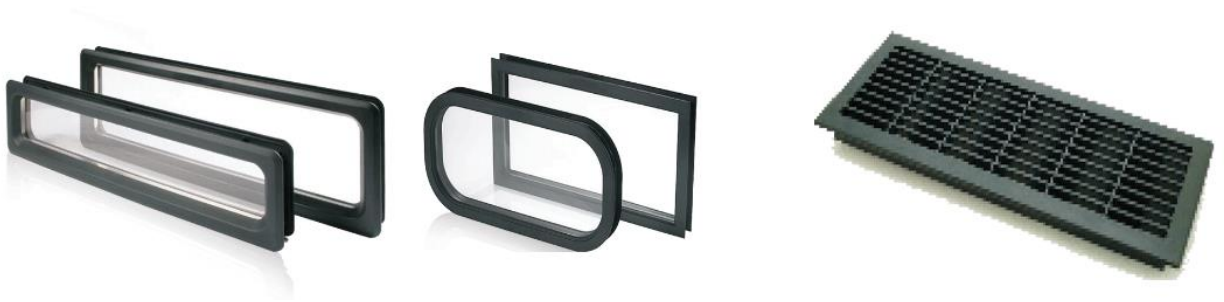

İşletmenize uygun kullanım

Tesis içerisindeki seksiyonel kapıyı aynı zamanda personel kullanımında uygun bir hale getirmek için servis kapısı tatbik edilebilir.

Personel Kapıları

Personelin geçiş kapıları kapının tamamını açmadan personelin giriş ve çıkışını kolaylaştıran bir seçenektir. Bu kapılar hidrolik mekanizma ile kendinden kapanır, kapının kendisine ait kilidi mevcuttur.

Kapı manyetik sensör ile motor mekanizmasını devre dışı bırakır.

PENCERE SİSTEMLERİ

Seksiyonel kapılar üzerinde isteğe bağlı olarak pencere uygulaması yapılmaktadır. Pencere kullanımı alanda aydınlanma konusunda önemli bir avantaj sağlamaktadır. Kapının uygulandığı alandaki ışık ihtiyacına göre pencere sayısı artırılabilir.

HAVALANDIRMA ve KAPI KULPLARI

Seksiyonel kapı sistemlerinde farklı renk ve modelde kapı kulbu uygulaması yapılmaktadır. Kullanılacak olan alanın havalandırmasında yardımcı olmak için isteğe bağlı olarak kapılara havalandırma menfezleri takılabilmektedir.