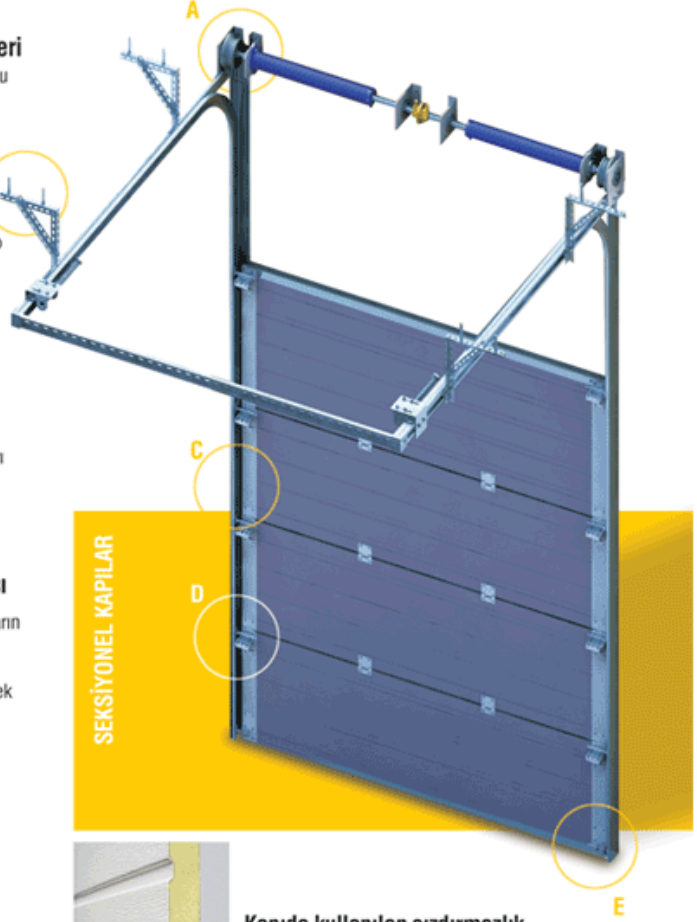

Yay Emniyet Sistemi

Yay kırılması veya kopması durumunda şaft sistemini kilitleyerek panel kapının düşmesini engeller.

Yataklama Askı Profilleri

Yataklama askı profilleri slotlu olup montaj kolaylığı sağlar.

Emniyet Sistemi

Yataklama sistemi kapalı olup halat ve makaraları emniyete alır.

Menteşe Makaraları

Yan menteşeler de bulunan makaralar kusursuz bir yataklama ve sessiz çalışmayı sağlar.

Halat Kopma Emniyet Mekanizması

Bu mekanizma taşıyıcı halatların kopması veya gevşemesi durumunda panel kapının yataklama sistemini kilitleyerek kapının düşmesini engeller.

MEKANİK VE TEKNİK AÇILIM

Semforce Kapı Sistemleri binanızın en uygun alanına göre, çeşitli yataklama sistemleri ile üretilebilmektedir. Kullanılan tüm malzemeler Avrupa normlarına ve DIN normlarına haizdir.

SEKSYONEL KAPILAR

Kapıda kullanılan sızdırmazlık contaları sayesinde kapılar tamamen sızdırmazlık sağlar.

SEMFORCE
Seksiyonel Kapı Sistemleri