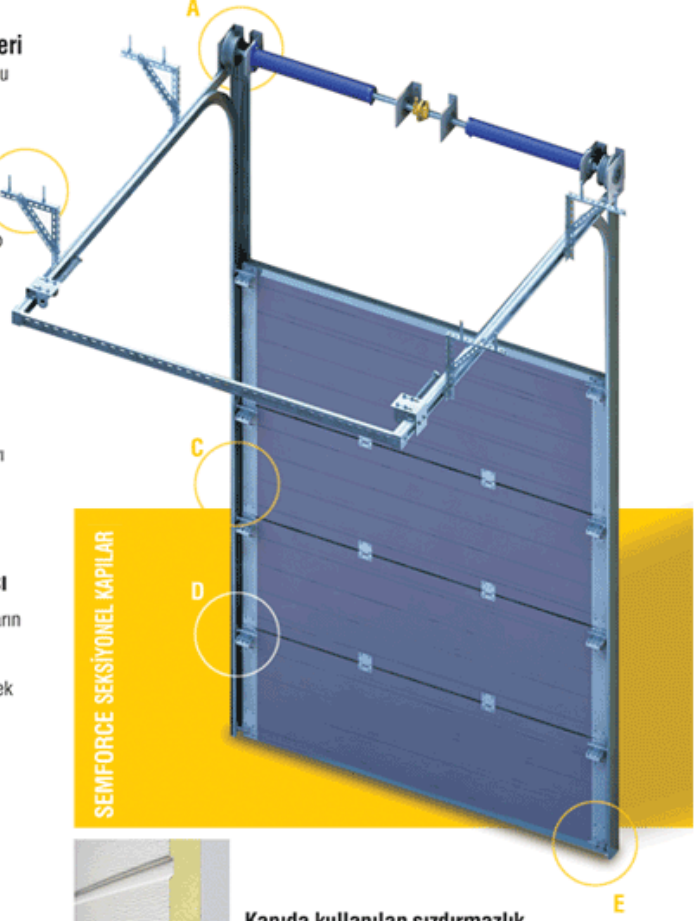

Yay Emniyet Sistemi

Yay kırılması veya kopması durumunda şaft sistemini kilitleyerek panel kapının düşmesini engeller.

Yataklama Askı Profilleri

Yataklama askı profilleri slotlu olup montaj kolaylığı sağlar.

Emniyet Sistemi

Yataklama sistemi kapalı olup halat ve makaraları emniyete alır.

Menteşe Makaraları

Yan menteşeler de bulunan makaralar kusursuz bir yataklama ve sessiz çalışmayı sağlar.

Halat Kopma Emniyet Mekanizması

Bu mekanizma taşıyıcı halatların kopması veya gevşemesi durumunda panel kapının yataklama sistemini kilitleyerek kapının düşmesini engeller.

MEKANİK VE TEKNİK AÇILIM

Semforce Kapı Sistemleri binanızın en uygun alanına göre, çeşitli yataklama sistemleri ile üretilebilmektedir. Kullanılan tüm malzemeler Avrupa normlarına ve DIN normlarına haizdir.