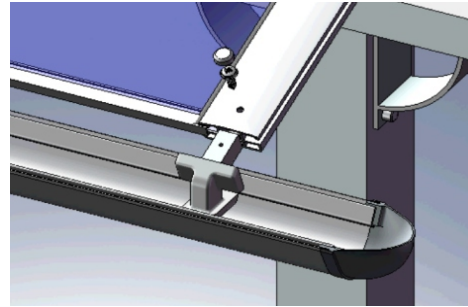

Profil ve Bileşenler

Roof Profiles / Çatı Profili
60 x 20,5 x 2mm

Wall Support Profile
Duvar Bağlantı Profili
40 x 80 x 2 mm

Roof Profile Support
Çatı Profili Destek Parçası
370 x 50 x 7 mm

Rain Gutter Profile
Yağmur Oluğu
90 x 45 x 3mm