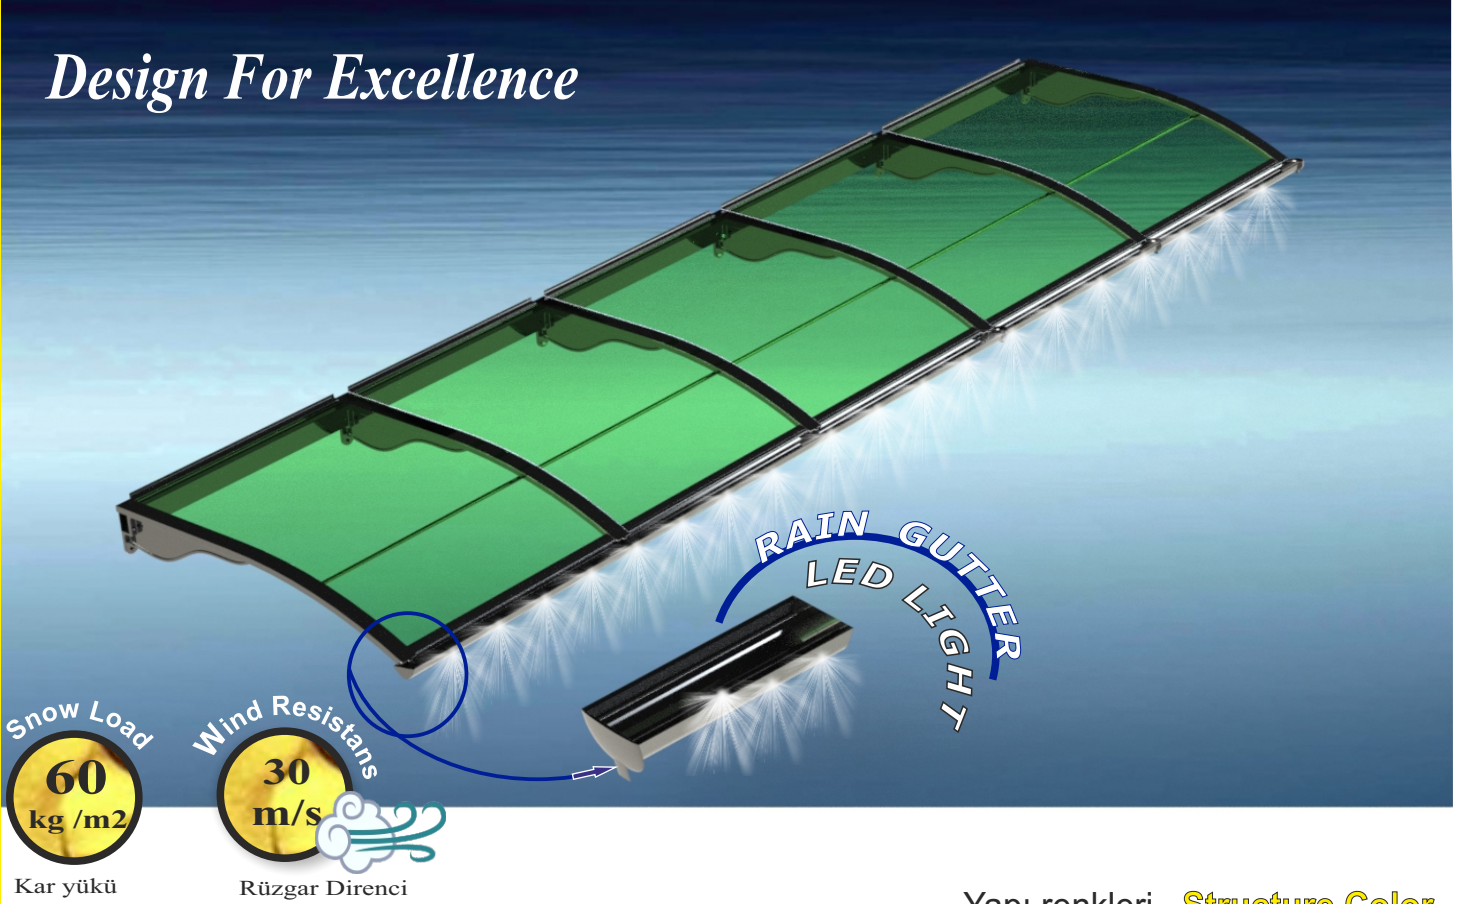

Design For Excellence

Snow Load
60
kg /m²

Kar yükü

Wind Resistsans
30
m/s

Rüzgar Direnci

RAIN GUTTER
LED LIGHT

Çatı levhası renkleri **Roof Sheets Color**

Yapı renkleri **Structure Color**
Anodise 9006 Optional RAL

Technical Specifications;

TF Comfort is made of high quality aluminium material and has the advantage of to be painted in any Ral Colours. Resistant product and no need any additional maintenance.

Suitable for places like doors, terraces, windows and etc...

With its modular extension possibility, it is easy to get the requested dimensions.

Integrated Rain gutter , possibility illumination with Led

The stucture are made of anodized aluminium and roof sheets are 3 mm PMMA with %100 UV Protection.

Kapı Üstü , pencere ve teras vb. yerler için uygundur.

Modüler genişleme olanağı ile istenilen ölçülere ulaşmak kolaydır.

Entegre yağmur oluğu, Led ile aydınlatma olanağı

Yapı elokısal alüminyumdan yapılmıştır ve çatı sacları %100 UV Korumalı 3 mm PMMA'dır.