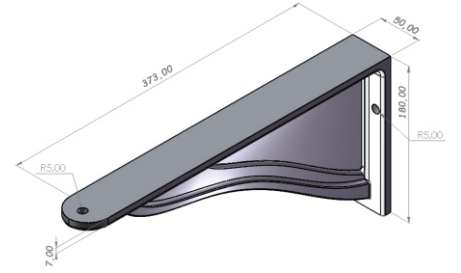

Standart Ölçüler

Standard Dimensions

Model	(A) Derinlik / Depth	(B) Genişlik / Width
TF COMFORT	125 cm	100 cm

İstenilen Ölçüde üretim olanağı
Possibility to produce different dimensions

Profile and Component

Profil ve Bileşenler

Roof Profiles / Çatı Profili
60 x 20,5 x 2mm

Wall Support Profile
Duvar Bağlantı Profili
40 x 80 x 2 mm

Roof Profile Support
Çatı Profili Destek Parçası
370 x 50 x 7 mm

Rain Gutter Profile
Yağmur Oluğu
90 x 45 x 3mm