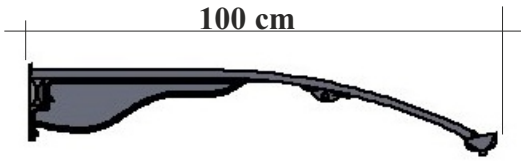

Standart Ölçüler

Standard Dimensions

Model	(A) Derinlik / Depth	(B) Genişlik / Width
TF COMFORT	125 cm	100 cm

İstenilen Ölçüde üretim olanağı
Possibility to produce different dimensions

Profile and Component