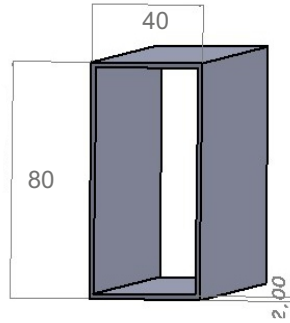

Standart Ölçüler

Standard Dimensions

Model	(A) Derinlik / Depth	(B) Genişlik / Width
TF COMFORT	125 cm	100 cm

İstenilen Ölçüde üretim olanağı
Possibility to produce different dimensions

Profile and Component

Profil ve Bileşenler

Roof Profiles / Çatı Profili
60 x 20,5 x 2mm

Wall Support Profile
Duvar Bağlantı Profili
40 x 80 x 2 mm

Roof Profile Support
Çatı Profili Destek Parçası
370 x 50 x 7 mm

Rain Gutter Profile
Yağmur Oluğu
90 x 45 x 3mm