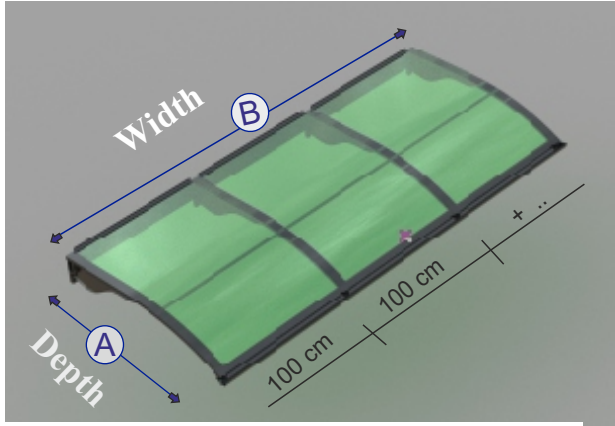

With its modular extension possibility, it is easy to get the requested dimensions.

Integrated Rain gutter , possibility illumination with Led

The stucture are made of anodized aluminium and roof sheets are 3 mm PMMA with %100 UV Protection.

Kapı Üstü , pencere ve teras vb. yerler için uygundur.

Modüler genişleme olanağı ile istenilen ölçülere ulaşmak kolaydır.

Entegre yağmur oluğu, Led ile aydınlatma olanağı

Yapı elokısal alüminyumdan yapılmıştır ve çatı sacları %100 UV Korumalı 3 mm PMMA'dır.