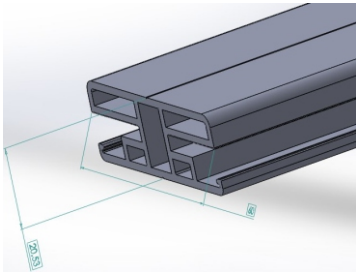

With its modular extension possibility, it is easy to get the requested dimensions.

Integrated Rain gutter , possibility illumination with Led

The stucture are made of anodized aluminium and roof sheets are 3 mm PMMA with %100 UV Protection.

Kapı Üstü , pencere ve teras vb. yerler için uygundur.

Modüler genişleme olanağı ile istenilen ölçülere ulaşmak kolaydır.

Entegre yağmur oluğu, Led ile aydınlatma olanağı

Yapı elokısal alüminyumdan yapılmıştır ve çatı sacları %100 UV Korumalı 3 mm PMMA'dır.

Standart Ölçüler

Standard Dimensions

Model	(A) Derinlik / Depth	(B) Genişlik / Width
TF COMFORT	125 cm	100 cm

İstenilen Ölçüde üretim olanağı
Possibility to produce different dimensions

Profile and Component

Profil ve Bileşenler

Roof Profiles / Çatı Profili
60 x 20,5 x 2mm

Wall Support Profile
Duvar Bağlantı Profili
40 x 80 x 2 mm

Roof Profile Support
Çatı Profili Destek Parçası
370 x 50 x 7 mm

Rain Gutter Profile
Yağmur Oluğu
90 x 45 x 3mm