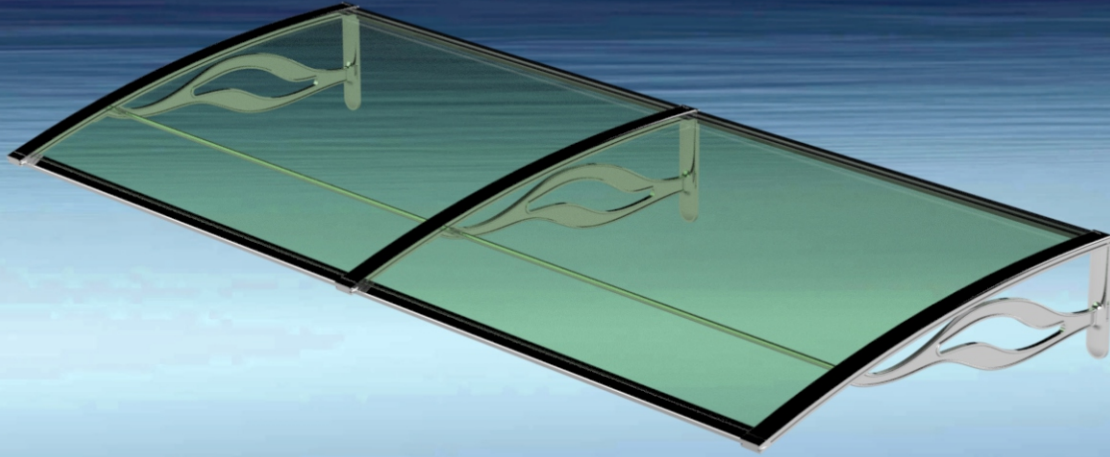

No limit of extensions

Kar yükü

Rüzgar Direnci

Çatı levhası renkleri **Roof Sheets Color**

Anodise 9006

Optional RAL

Petrol
MavisiBuz
BeyazıAçık
Yeşil

Bronz

Açık
Mavi

Gri

Standart Renk
Eloklsal Alm. 9006

Opsiyonlu RAL Renkleri

**Technical Specifications;**

TF De Lux Series. Designed for serial applications with module connections for long and wide areas. Provides protection for wide windows, showcases, wide doors and entrances. TF De Lux Series. is a kit that includes all accessories. It is produced as an additional kit for the main kit and extensions in order for the kit to provide a more economical advantage. It is easy to install, it is a "do it yourself" philosophy. Does not require maintenance. Our roofing sheets are made of 3 mm PMMA material and are 100% UV protected. Canopy arms consist of pressed aluminum and extruded aluminum profiles. Modern and aesthetic design suitable for all types of environments. You have the opportunity to choose the roof color and structure suitable for your living space.

Teknik Özellikler ;

TF De Lux Serisi. Uzun ve geniş alanlar için modül bağlantıları ile seri uygulamalar için tasarlanmıştır. Geniş pencereler, vitrinler, geniş kapılar ve girişler için koruma sağlar.

TF De Lux Serisi. tüm aksesuarları içeren bir kittir. Kitin daha ekonomik bir avantaj sağlaması için ana kit ve uzantı bir kit olarak üretilir. Kurulumu kolaydır, "kendin yap" felsefesidir. , bakım gerektirmez.

Çatı saclarımız 3 mm PMMA malzemeden üretilmiş olup %100 UV korumalıdır. Sundurma kolları preslenmiş alüminyum ve ekstrüde alüminyum profillerden oluşmaktadır. Her türlü ortama uygun modern ve estetik tasarım. Yaşam alanınıza uygun çatı rengini ve yapısını seçme olanağınız vardır.